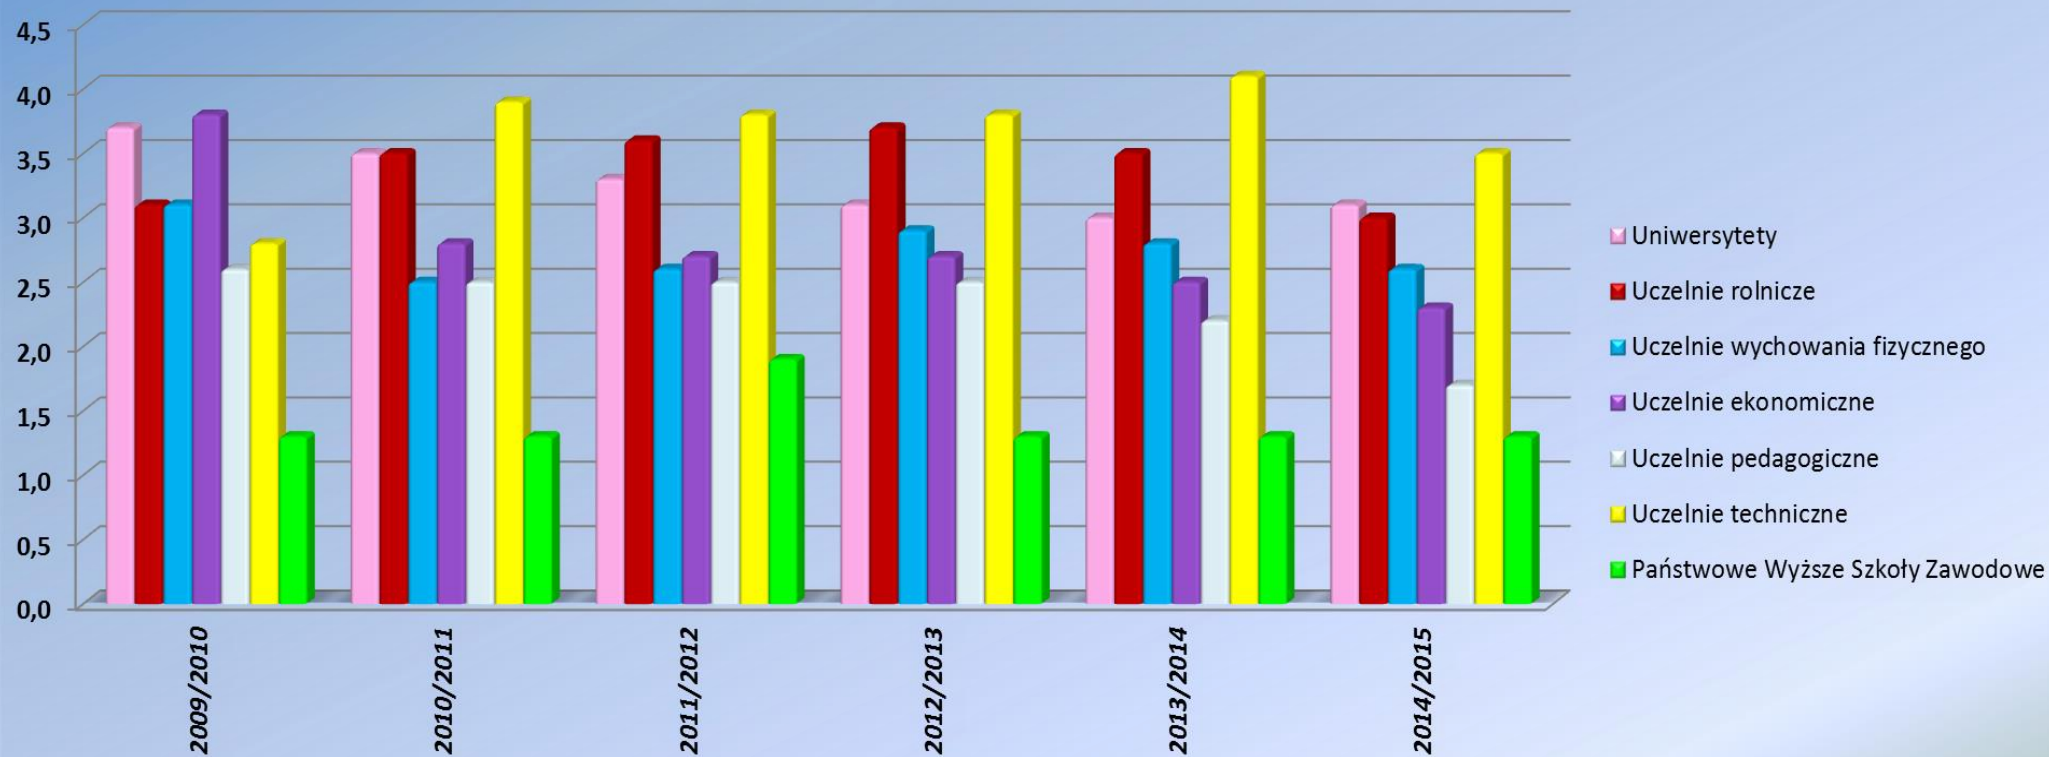

Dane o popularności (liczba zgłoszeń kandydatów w przeliczeniu na 1 miejsce) poszczególnych typów uczelni publicznych na studiach stacjonarnych pierwszego stopnia i jednolitych studiach magisterskich, w ostatnich 6 latach.

Uwaga: Liczba zgłoszeń kandydatów na dany kierunek studiów w uczelni jest wynikiem popularności kierunku i uczelni, ale również uwarunkowań formalnych, umożliwiających kandydatom ubieganie się o przyjęcie nawet na kilka kierunków studiów - w jednej lub w